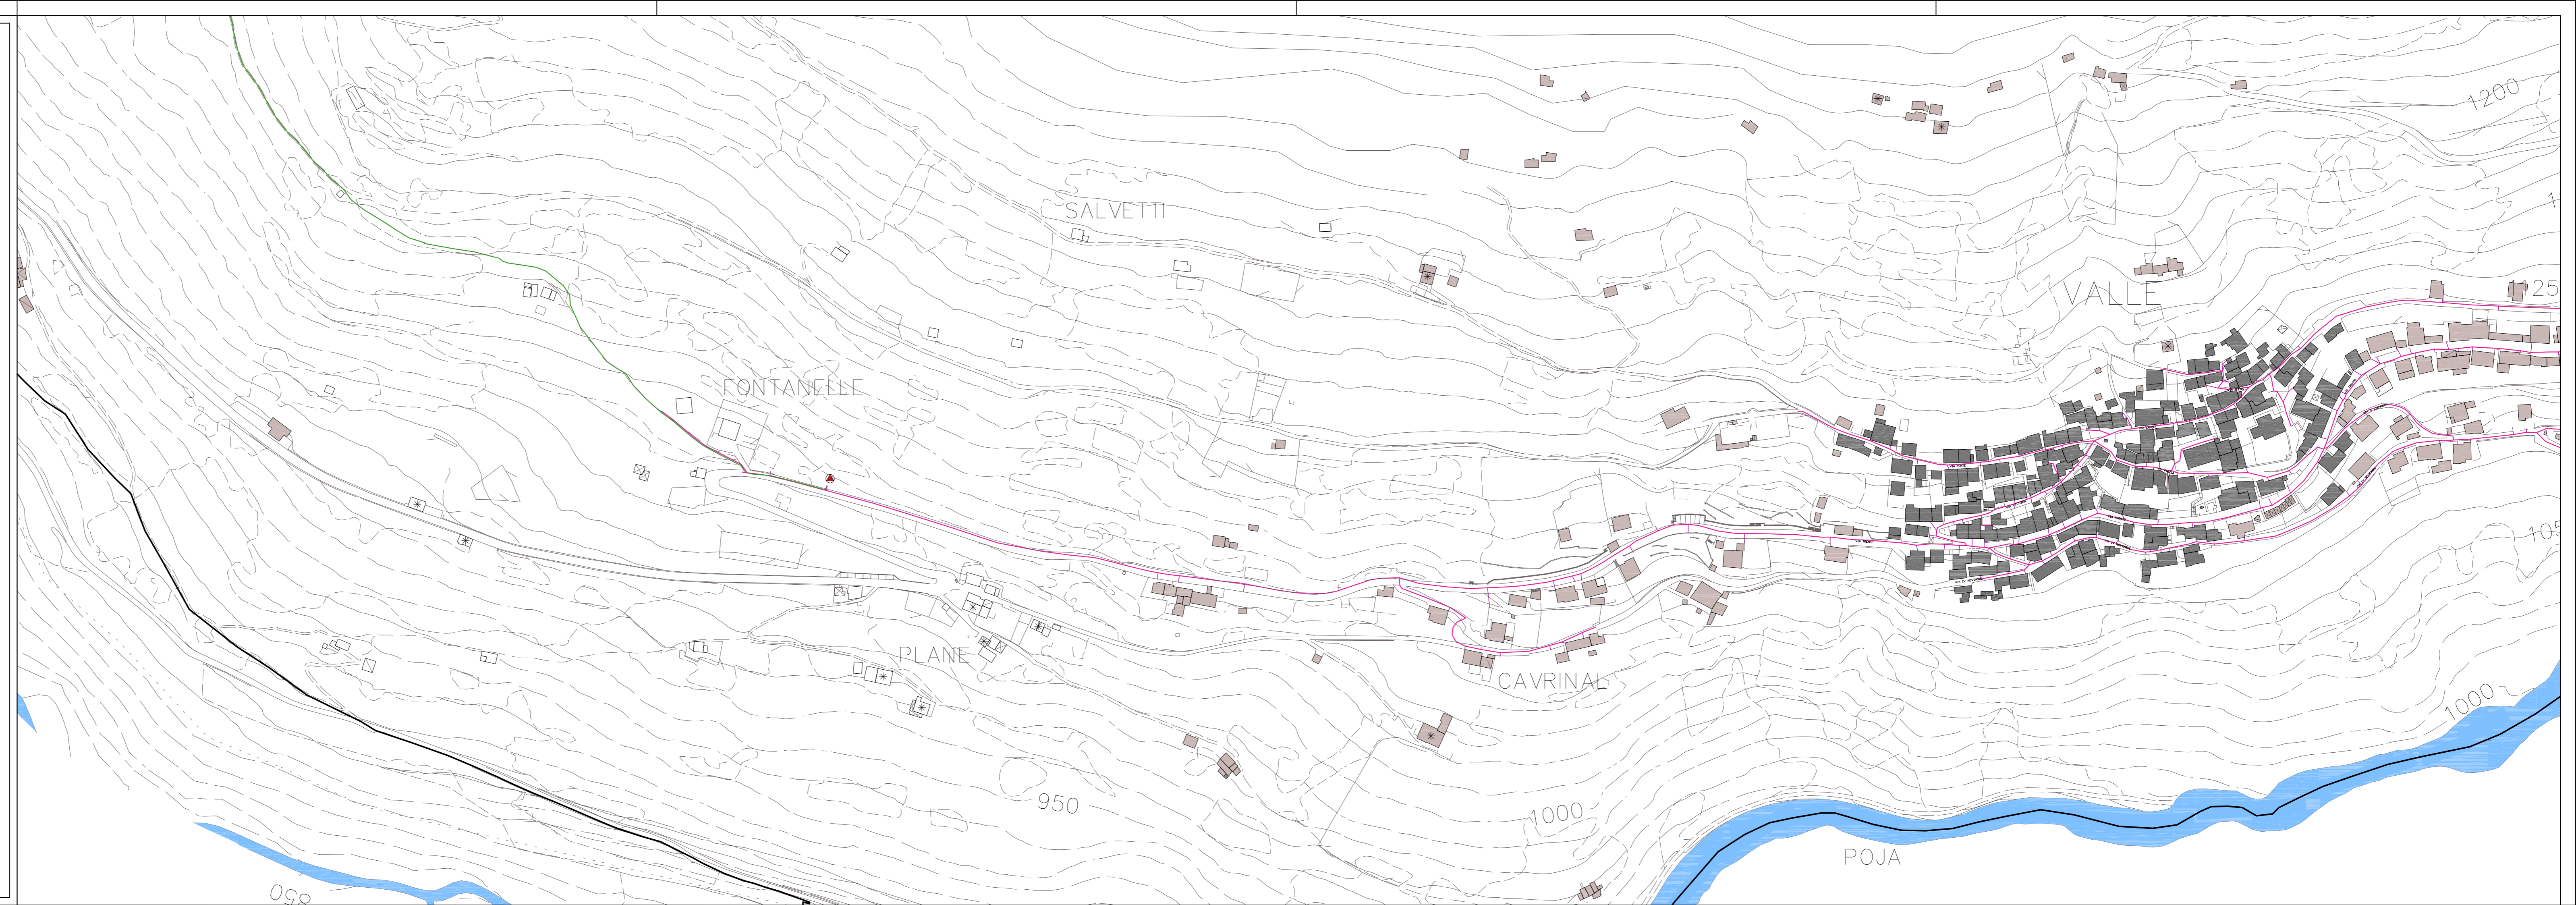

Comune di Savio dell'Adamello

PIANO DI GOVERNO DEL TERRITORIO

PIANIFICAZIONE E COORDINAMENTO

PIAN. FRANCESCA BONDIONI Niardo (BS), via Daverio n. 3 tel 0364/561200 - fax 0364/562481 ORDINE DEGLI ARCHITETTI, PIANIFICATORI, PAESAGGISTI E CONSERVATORI DELLA PROVINCIA DI BRESCIA n° 2728	
ARCH. MAURIZIO PELAMATTI Darfo Boario Terme (BS), via Balbini n. 3 tel 0364/534652 - fax 0364/208105 ORDINE DEGLI ARCHITETTI, PIANIFICATORI, PAESAGGISTI E CONSERVATORI DELLA PROVINCIA DI BRESCIA n° 2566	
GEOM. GIORGIA PEDERSOLI Pianborno (BS), via Donatori di Sangue n. 4 ISCRITTA ALL'ORDINE DI PRATICANTI DELLA PROVINCIA DI BRESCIA n° 5158	

Responsabile del procedimento: Dott. Geol. Luigi Salvetti
 Sindaco Pro Tempore: Sig. Alberto Tosa

ADOTTATO: dal Consiglio Comunale con Delibera n. del del
 APPROVATO: dal Consiglio Comunale con Delibera n. del del

PIANO DEI SERVIZI

VALLE SCALA 1:2000	IMPIANTI URBANIZZATIVI RETE METANODOTTO
	T 04c PDS

LEGENDA

- UTENZE MEDIA PRESSIONE
- TUBAZIONE MEDIA PRESSIONE
- UTENZE BASSA PRESSIONE
- TUBAZIONE BASSA PRESSIONE
- GRUPPO DI RIDUZIONE
- SF OROSI01 RETE DISTRIBUZIONE GAS METANO
- SF OROSI02 RETE DISTRIBUZIONE GAS METANO